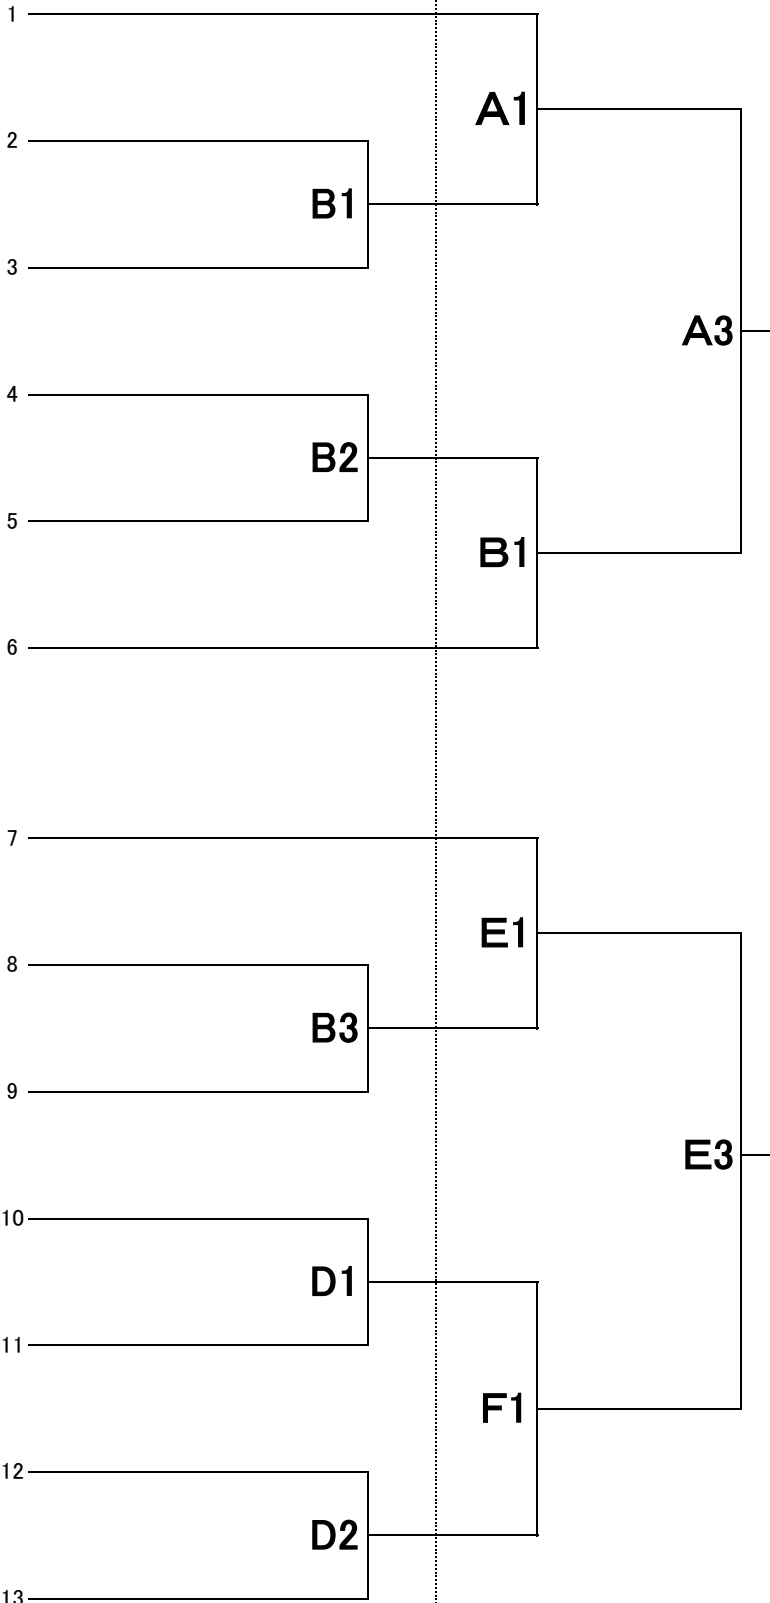

平成26年度 呉西地区高等学校新人バスケットボール大会 組み合わせ

男子

11月15日(土)

11月16日(日)

高岡1位

高岡

1

小杉

A2

A2

A4

A3

B2

A4

11/15	会場
A, B	福岡Uホール
C, D	砺波高校
試合開始時刻	
1	9:30
2	11:10
3	12:50
4	14:30

終了予定時刻:16:10

12

砺波2位

石動

13

11/15	会場
A, B	福岡Uホール
C, D	砺波高校
試合開始時刻	
1	9:30
2	11:10
3	12:50
4	14:30

終了予定時刻: 16:10

11/16	会場
A, B	福岡Uホール
E, F	竹平記念体育館
試合開始時刻	
1	9:30
2	11:10
3	12:50
4	14:30

終了予定時刻: 16:10